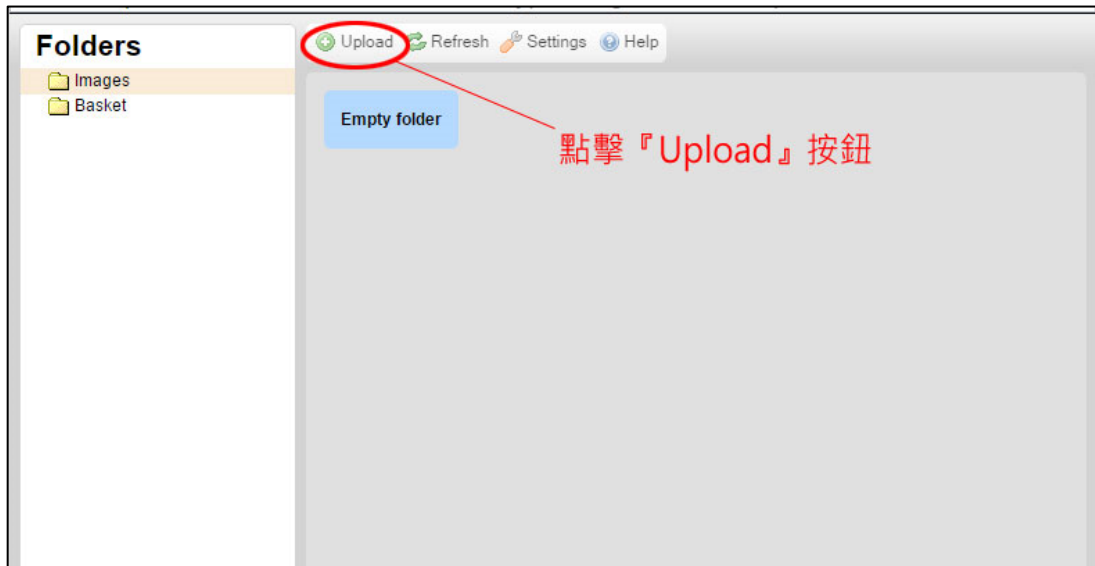

編輯器插入圖片教學

影像屬性

影像資訊 超連結 上傳 進階

URL

1. 為了行動裝置能正確呈現，須將寬度、高度的資料清空。

替代文字

寬度 444

高度 250