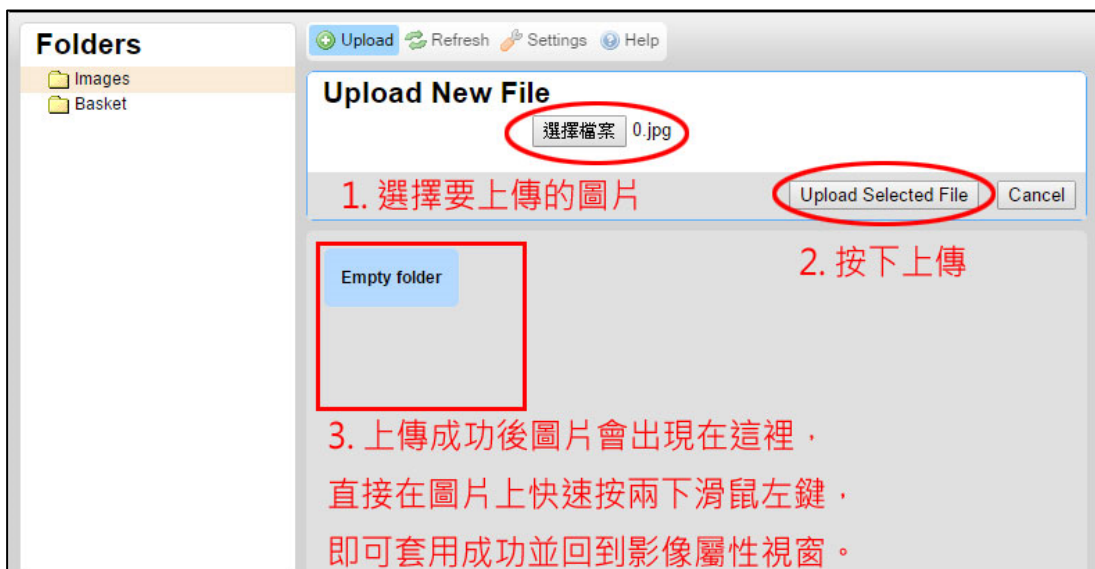

編輯器插入圖片教學

影像屬性

影像資訊 超連結 上傳 進階

URL

1. 為了行動裝置能正確呈現，須將寬度、高度的資料清空。

替代文字

寬度 444

高度 250