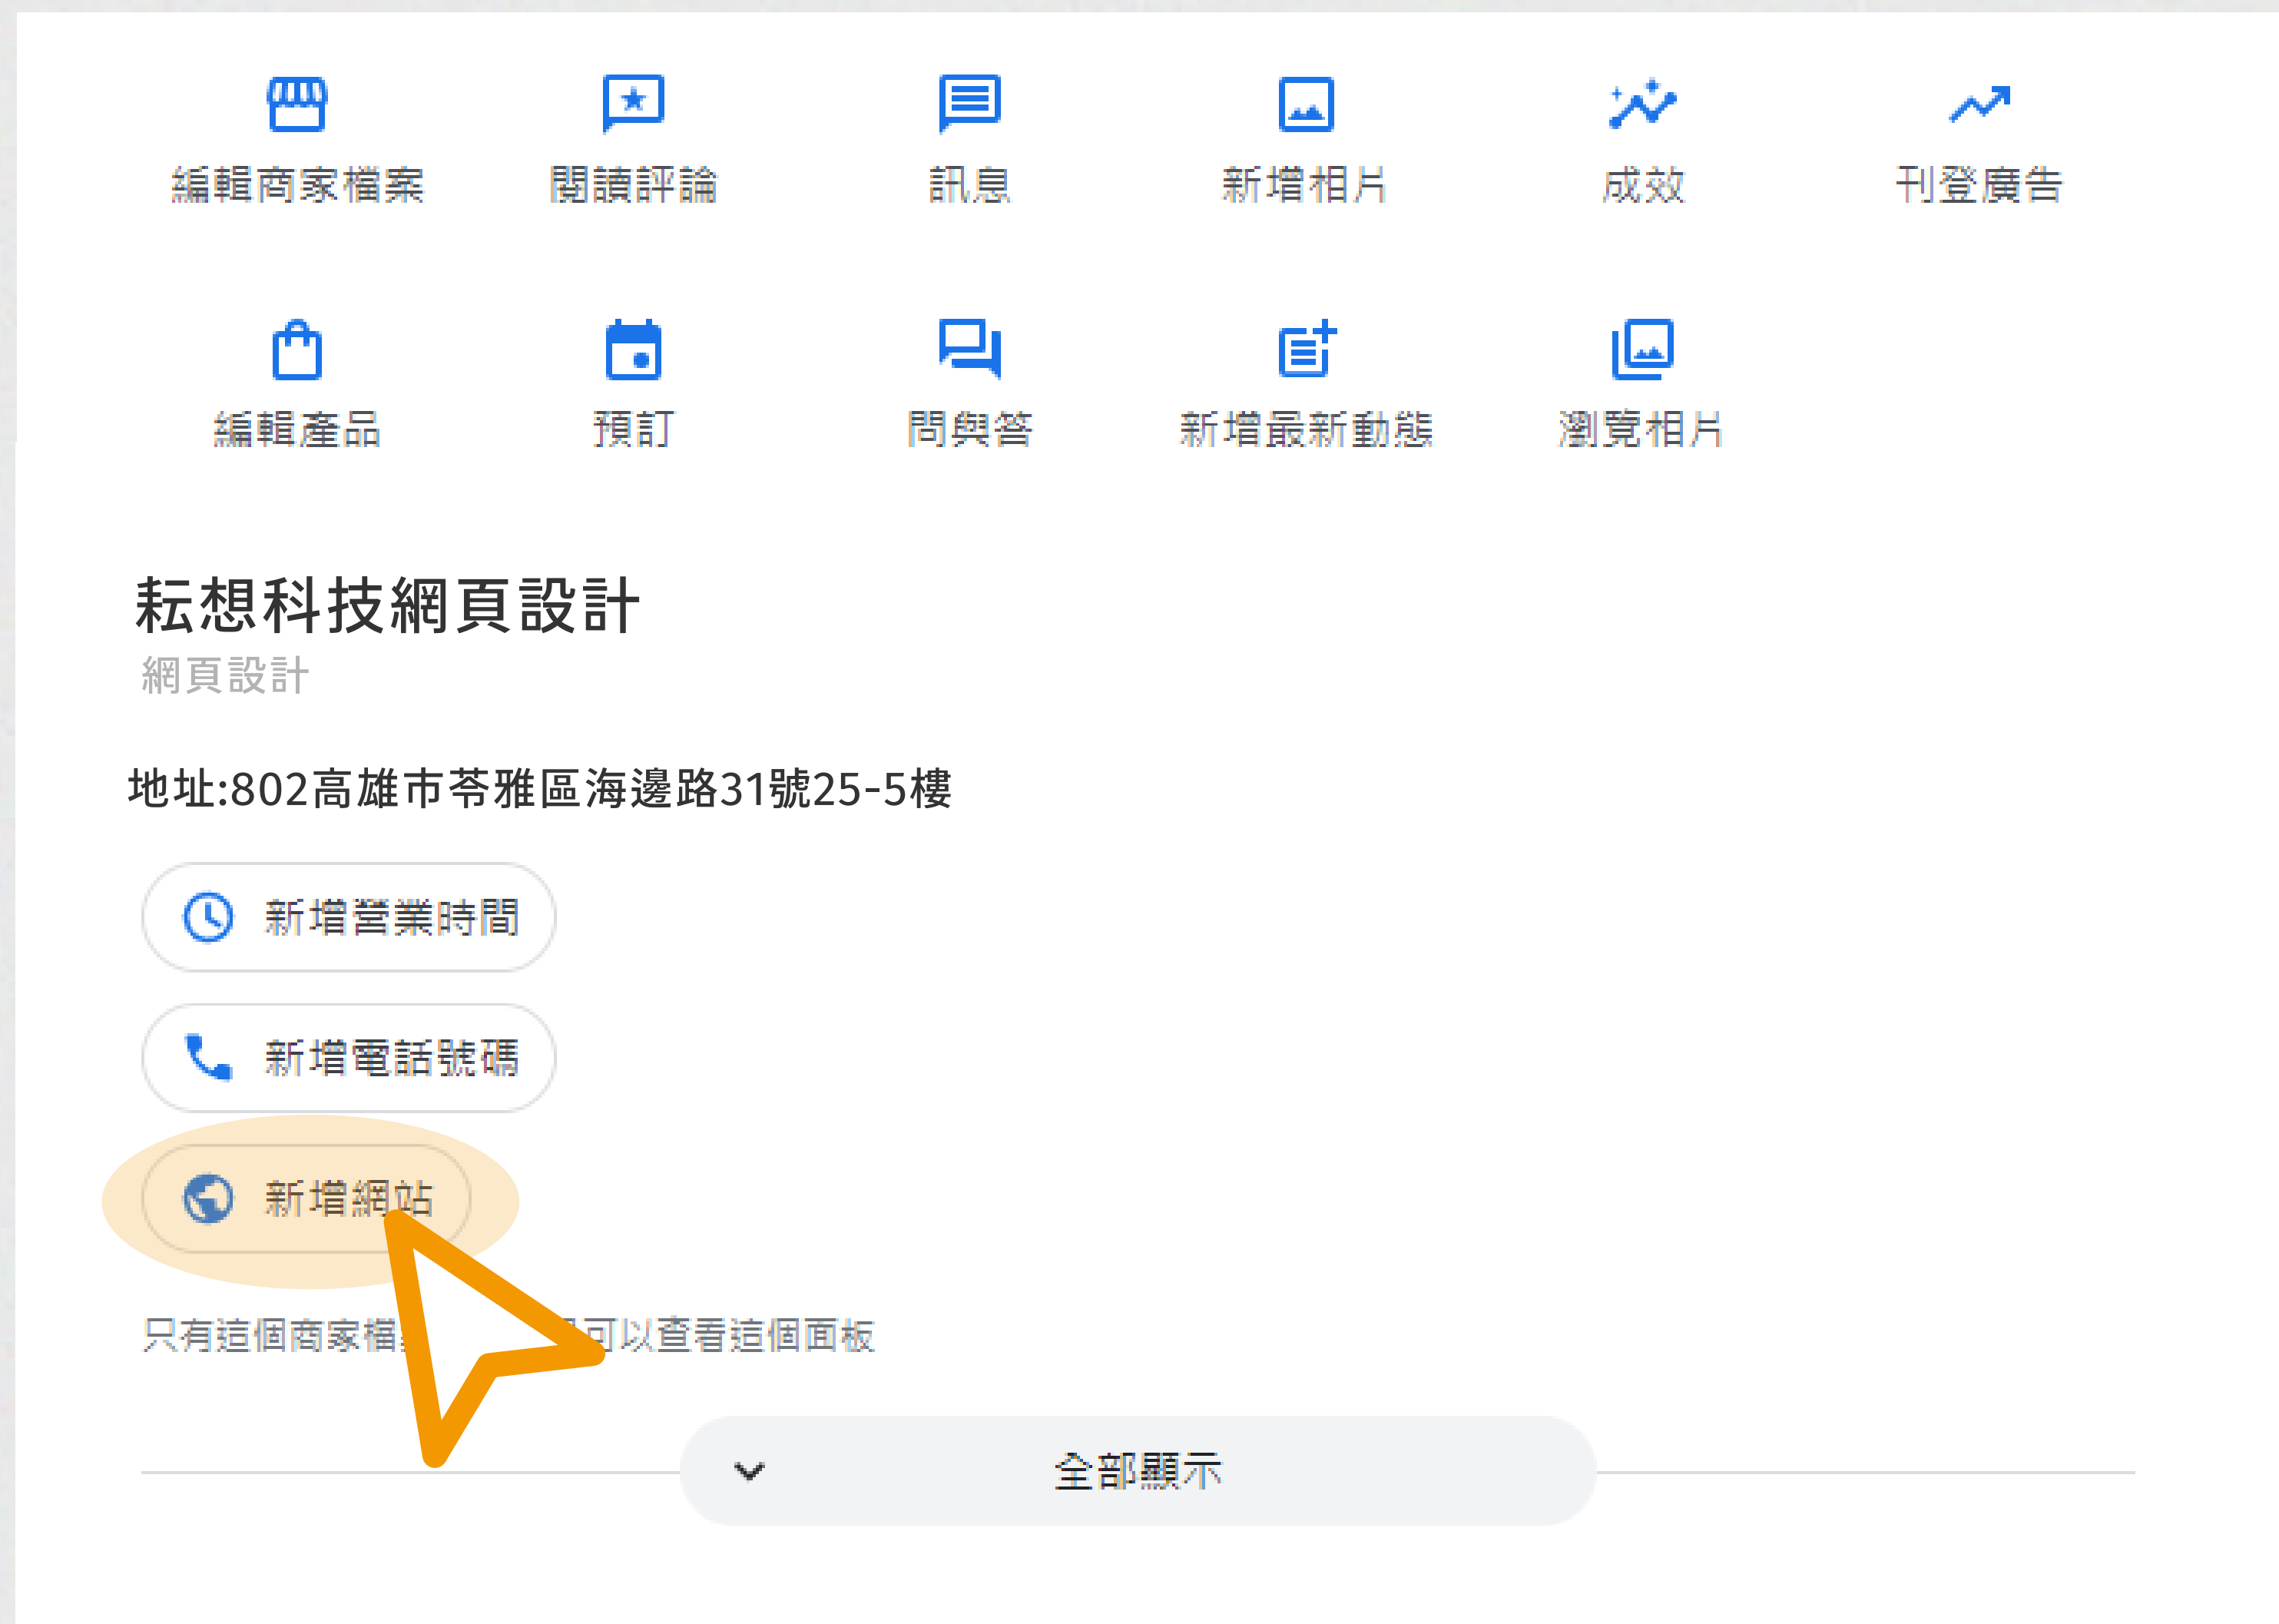

如何在Google商家放上網址

STEP.1 前往Google商家頁面,點選下方「新增網站」

STEP.2 貼上網址並按下儲存就完成囉!